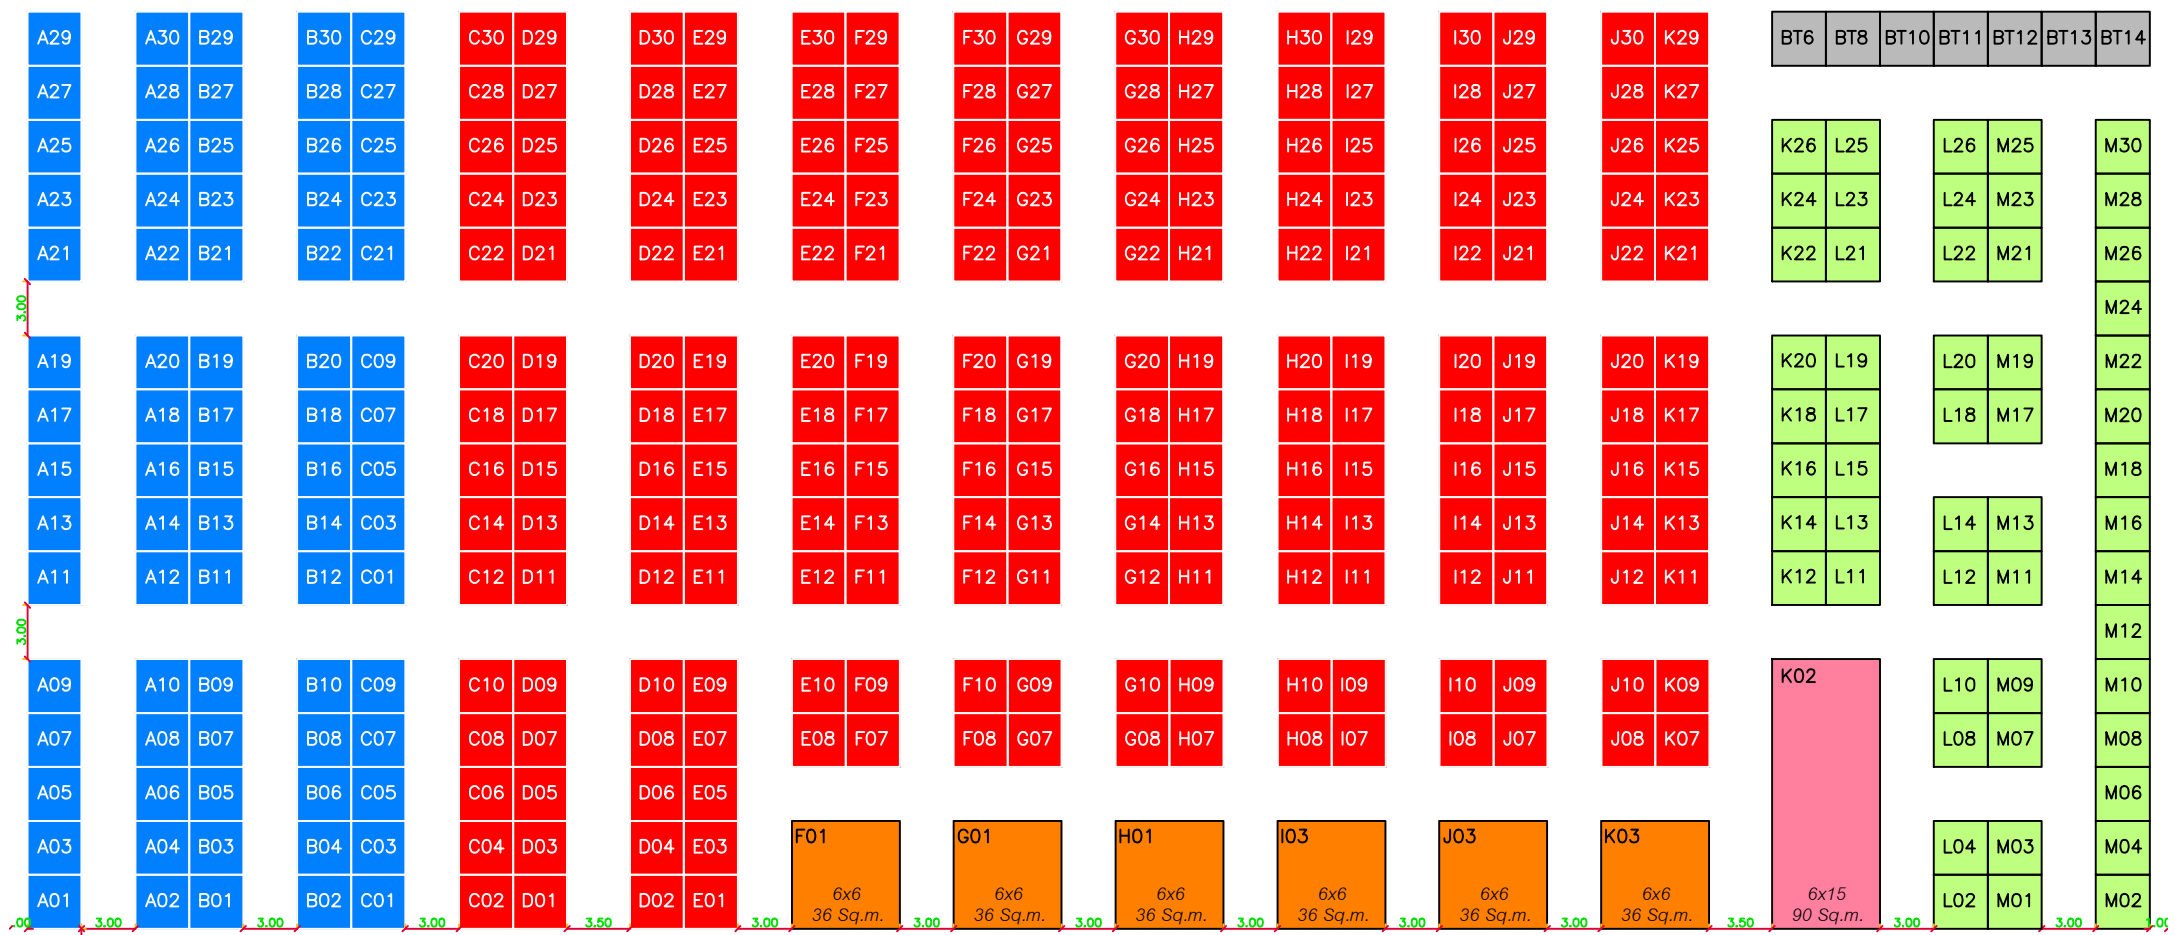

- CHINA 204 BOOTH
- CHINA PAV. 6 BOOTH
- MAKE OVER PAV. 53 BOOTH
- MAGAZINE BOOTH.7 BOOTH
- THAILAND 75 BOOTH
- KOREAN COSMETICS PAV.

พื้นที่ใช้งาน 6,960 Sq.m.

Update 28-08-17