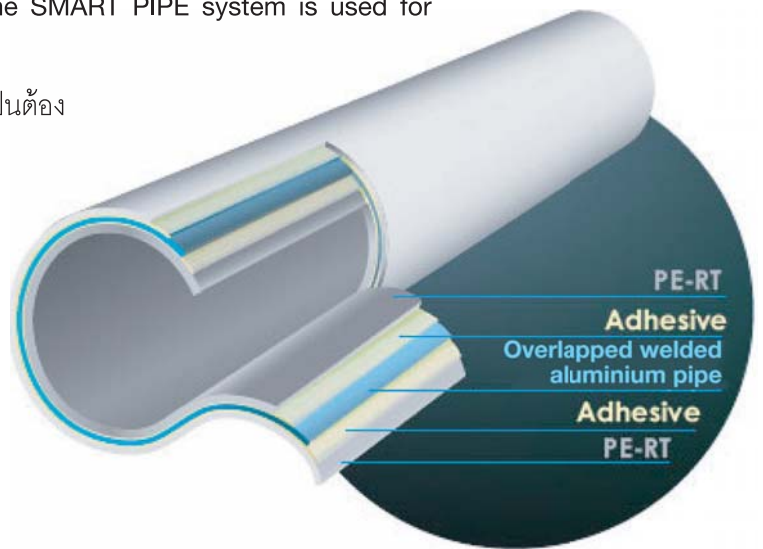

The pipe offers a high loading capacity at tmax 95°C and pmax 10 bar for the daily use.

เอกลักษณ์เฉพาะและผลผลิตจากกระบวนการที่ทันสมัย มีความเที่ยงตรงสูง

SMART PIPE ประกอบด้วยชั้นอะลูมิเนียม (Overlapped welded aluminium layers) ที่ถูกยึดภายนอกและภายในอย่างถาวรด้วยชั้นโพลีเอธิลีนพิเศษสำหรับการใช้งานที่อุณหภูมิสูง (High temperature resistant polyethylene) ด้วยเทคโนโลยีการเชื่อมแบบพิเศษ (Adhesive layer) ท่อ SMART PIPE จึงสามารถรองรับงานที่ต้องการใช้แรงดันและต้องการความยืดหยุ่นควบคู่กัน สามารถรองรับอุณหภูมิได้สูงถึง 95°C และแรงดันที่ 10 บาร์ สำหรับการใช้งานปกติ

With our five-layer composite pipe, you no longer have to decide whether to take metal or plastic because SMART PIPE combines the benefits of both. The SMART PIPE system is used for distribution of the hot water through the whole house.

ด้วยการประกอบเข้าด้วยกันของโครงสร้างท่อถึง 5 ชั้น ทำให้ไม่จำเป็นต้องใช้เวลานานในการตัดสินใจว่าจะใช้ท่อโลหะหรือท่อพลาสติก SMART PIPE ได้รวมเอาข้อดีทั้งหมดของท่อทั้งสองชนิด มาไว้ด้วยกันในท่อเดียว เหมาะสำหรับงานเกี่ยวกับน้ำร้อน ภายในบ้านที่พักอาศัย คอนโดมิเนียม โรงแรม ฯลฯ

SMART PIPE	Size Ø mm x L m	Cat. No.
ท่อ SMART PIPE	ขนาดเส้นผ่าศูนย์กลาง มม. x ยาว ม.	รหัสสินค้า
PE-RT	OD20/ID15 x 200, 1/2", 4 ฟุต	589.25.817
พลาสติก PE-RT	OD25/ID20 x 100, 3/4", 6 ฟุต	589.25.750
	OD32/ID26 x 50, 1", 8 ฟุต	589.25.751

OD = ขนาดเส้นผ่าศูนย์กลางด้านนอกของท่อ

ID = ขนาดเส้นผ่าศูนย์กลางด้านในของท่อ

1/2" = 4 ฟุต

3/4" = 6 ฟุต

1" = 8 ฟุต